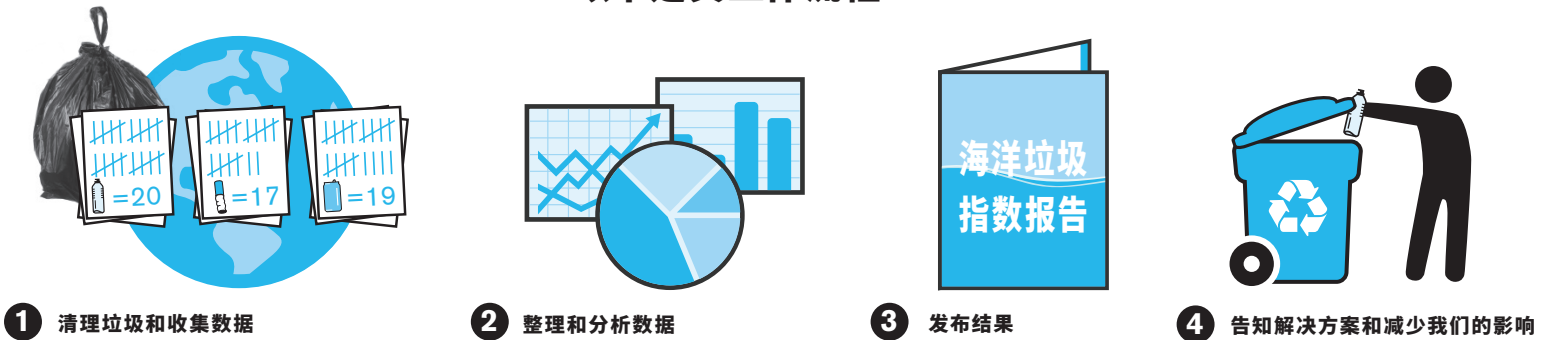

志愿者

海洋垃圾数据表

海洋和水道垃圾是困扰地球最严重的污染问题之一。海洋垃圾越来越多，不仅令人大失所望，还威胁着世界各地的人类健康、野生动物、社区和经济。海洋面临着诸多挑战，但垃圾不应是其中之一。海洋垃圾完全可以预防，您收集的数据就是解决方案的一部分。国际海岸清洁运动 (International Coastal Cleanup) 是全球首屈一指的代表海洋和水道健康的志愿者活动。

以下是其工作流程：

姓名：